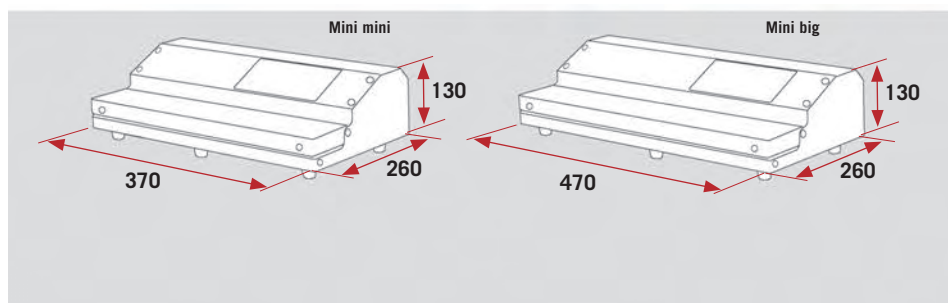

### Mini mini

Технические характеристики:	
Корпус	нержавеющая сталь
Размер	370 мм x 260 мм x 130 мм
Шов запайки	350 мм
Вакуумный насос	20 л/мин.
Вес машины	8 кг
Электрические характеристики	230 В, 50 Гц
Мощность	2,5 кВт

### Mini big

Технические характеристики:	
Корпус	нержавеющая сталь
Размер	470 мм x 260 мм x 130 мм
Шов запайки	450 мм
Вакуумный насос	20 л/мин.
Вес машины	10 кг
Электрические характеристики	230 В, 50 Гц
Мощность	2,7 кВт