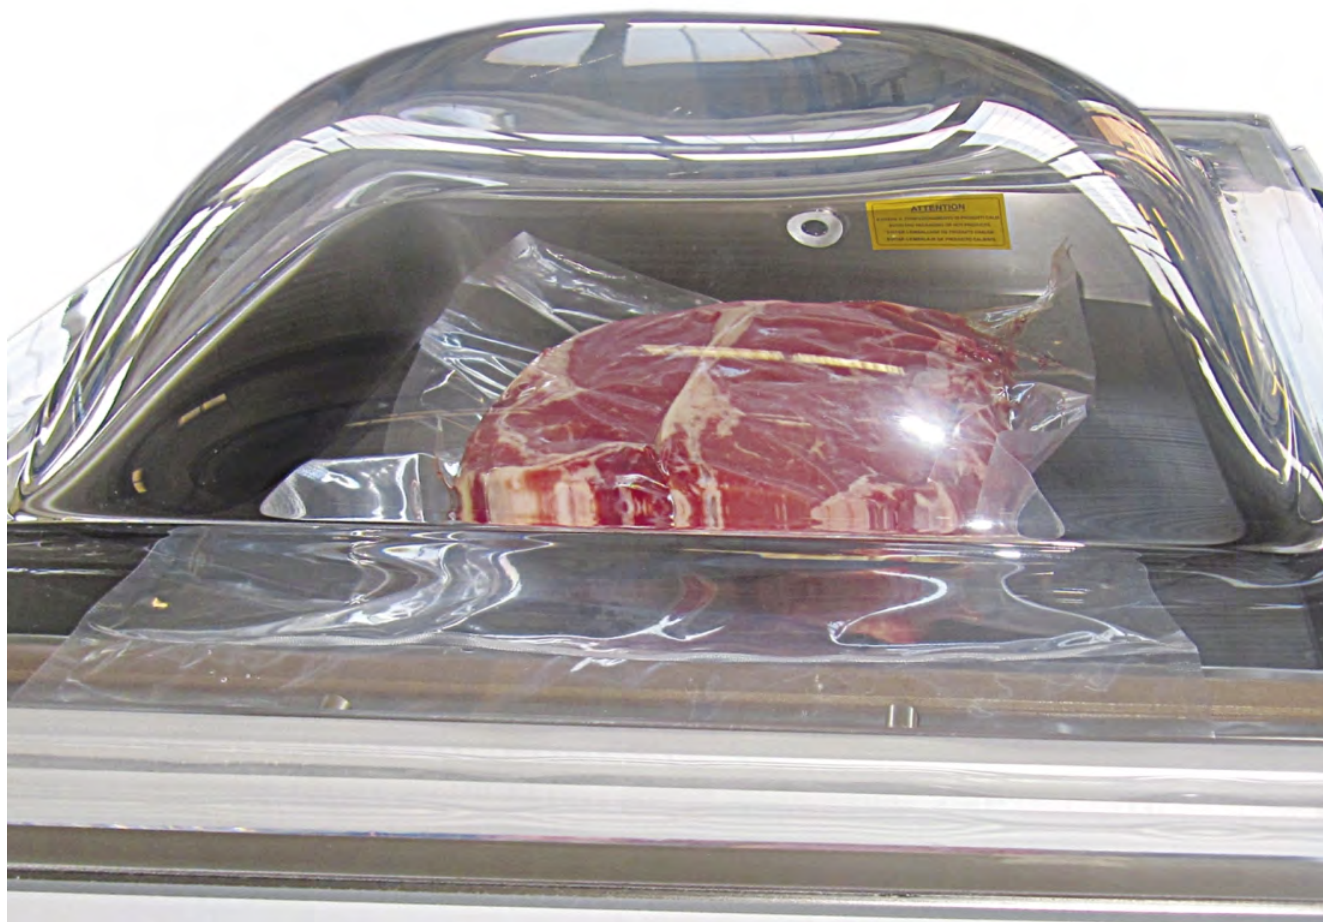

Архангельск (8182)63-90-72
Астана (7172)727-132
Астрахань (8512)99-46-04
Барнаул (3852)73-04-60
Белгород (4722)40-23-64
Брянск (4832)59-03-52
Владивосток (423)249-28-31
Волгоград (844)278-03-48
Вологда (8172)26-41-59
Воронеж (473)204-51-73
Екатеринбург (343)384-55-89
Иваново (4932)77-34-06
Ижевск (3412)26-03-58
Иркутск (395)279-98-46
Казань (843)206-01-48
Калининград (4012)72-03-81
Калуга (4842)92-23-67
Кемерово (3842)65-04-62
Киров (8332)68-02-04
Краснодар (861)203-40-90
Красноярск (391)204-63-61
Курск (4712)77-13-04
Липецк (4742)52-20-81
Магнитогорск (3519)55-03-13
Москва (495)268-04-70
Мурманск (8152)59-64-93
Набережные Челны (8552)20-53-41
Нижний Новгород (831)429-08-12
Новокузнецк (3843)20-46-81
Новосибирск (383)227-86-73
Омск (3812)21-46-40
Орел (4862)44-53-42
Оренбург (3532)37-68-04
Пенза (8412)22-31-16
Пермь (342)205-81-47
Ростов-на-Дону (863)308-18-15
Рязань (4912)46-61-64
Самара (846)206-03-16
Санкт-Петербург (812)309-46-40
Саратов (845)249-38-78
Севастополь (8692)22-31-93
Симферополь (3652)67-13-56
Смоленск (4812)29-41-54
Сочи (862)225-72-31
Ставрополь (8652)20-65-13
Сургут (3462)77-98-35
Тверь (4822)63-31-35
Томск (3822)98-41-53
Тула (4872)74-02-29
Тюмень (3452)66-21-18
Ульяновск (8422)24-23-59
Уфа (347)229-48-12
Хабаровск (4212)92-98-04
Челябинск (351)202-03-61
Череповец (8202)49-02-64
Ярославль (4852)69-52-93

Киргизия (996)312-96-26-47   Казахстан (772)734-952-31   Таджикистан (992)427-82-92-69

Единый адрес для всех регионов: www.lavezini.nt-rt.ru || azv@nt-rt.ru