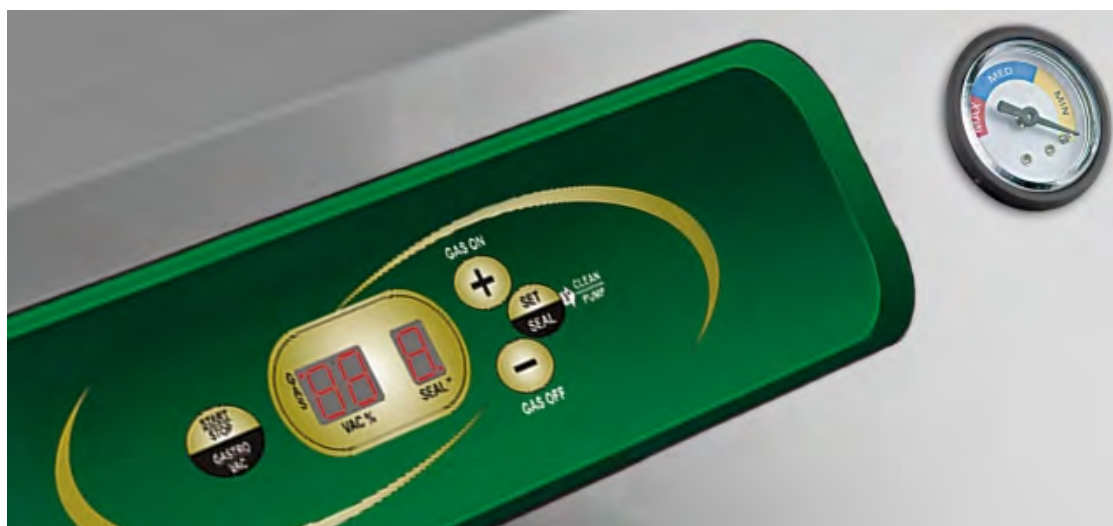

ОПИСАНИЕ

Серия Professional включает автоматические вакуумные машины бескамерного типа: Professional Easy-Packer и Professional Mini-Packer. Производство итальянской компании Lavezzini. Вакуумные машины данной серии оснащены цифровой панелью управления и выполнены в корпусе из нержавеющей стали. Модели Easy-Packer и Minipack могут успешно использоваться для упаковки всевозможных видов продуктов в супермаркетах и крупных сетях розничной торговли. Машины серии Professional работают в трех направлениях: создают вакуум внутри пакета с продукцией, создают вакуум внутри сразу нескольких пакетов с продукцией одновременно или внутри пластиковых контейнеров с жидкостью/соусом. Благодаря мощным насосам с высокой производительностью, Easy-Packer и Mini-Packer позволяют значительно ускорить упаковочный цикл и сэкономить время оператора. Это компактные, удобные в использовании и высококачественные помощники вашего бизнеса!

Easy-Packer

Технические характеристики:	
Корпус	нержавеющая сталь
Размер	370 мм x 280 мм x 180 мм
Шов запайки	350 мм
Вакуумный насос	40 л/мин.
Вес машины	11 кг
Электрические характеристики	230 В, 50 Гц
Мощность	3 кВт