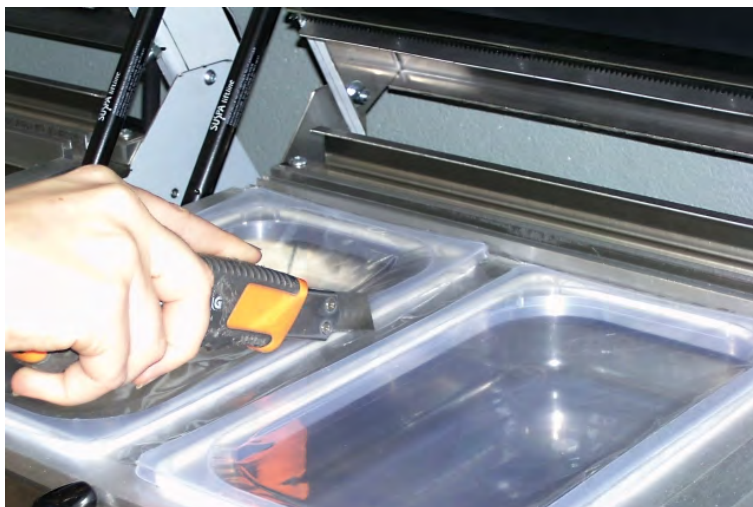

## ОПИСАНИЕ

Трейсилеры серии Termorack представляют собой полуавтоматическую машину для упаковки продуктов питания в пленку на лотках. Есть 2 модели данного запайщика (SV300 и SV400), которые отличаются между собой габаритами и мощностью.

Упаковка продукции на лотках – это гигиеничное решение, которое имеет презентабельный вид. Целью такой упаковки является не столько сохранение продуктов питания, сколько их защита во время транспортировки или хранения. Упаковщики лотков SV300 и SV400 оснащены удобной цифровой панелью управления и выполнены в корпусе из нержавеющей стали. Обрезка пленки осуществляется вручную. Клиенту предоставляется на выбор 4 вида подставок для одновременной упаковки различного количества и размера лотков.